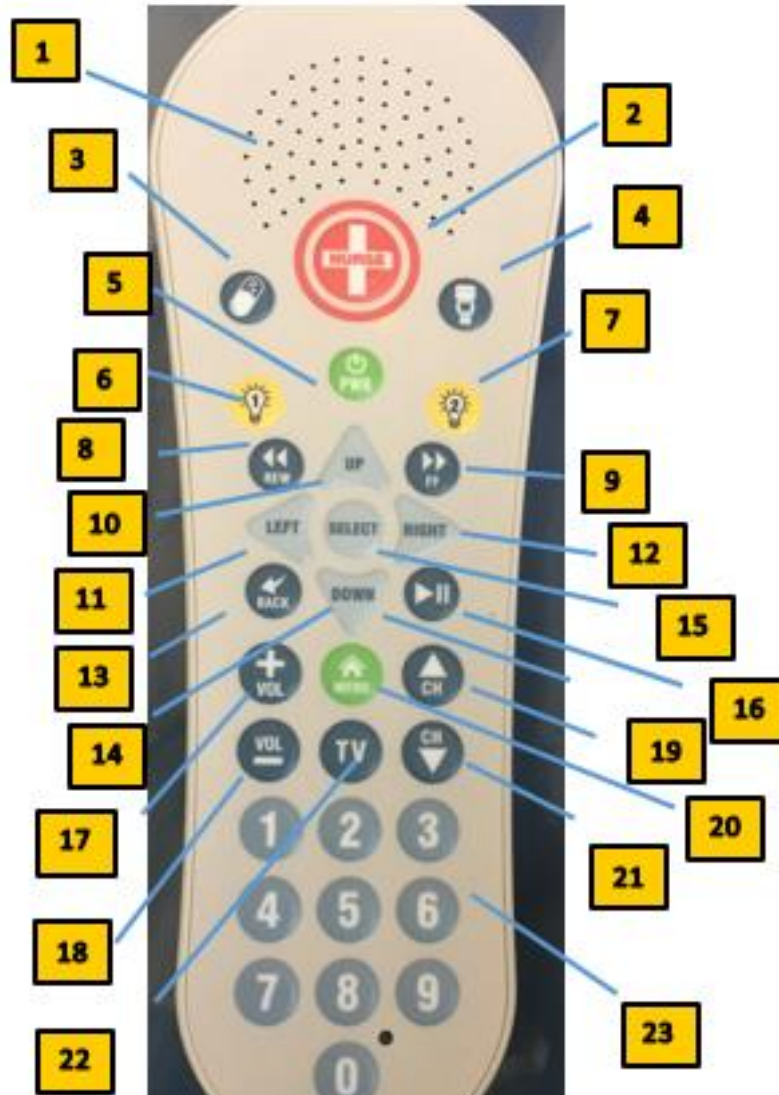

# Hill-Rom NaviCare Pillow Speaker

**LEGEND:**

- |  |  |
|--|--|
| <ul style="list-style-type: none"> <li>1. Speaker</li> <li>2. Normal Nurse Call Button</li> <li>3. Pain Medication Call Button</li> <li>4. Bathroom Call Button</li> <li>5. MyStation Power Button</li> <li>6. Lights 1--Increase room brightness</li> <li>7. Lights 2—Decrease Room Brightness</li> <li>8. Rewind Button</li> <li>9. Fast Forward Button</li> <li>10. Mystation Navigation Button—UP</li> <li>11. Mystation Menu Navigation Button-- LEFT</li> <li>12. Mystation Menu Navigation Button—RIGHT</li> <li>13. Mystation Menu Navigation Button—BACK</li> </ul> | <ul style="list-style-type: none"> <li>14. MyStation Menu Navigation Button--DOWN</li> <li>15. MyStation Menu Navigation Button—SELECT</li> <li>16. Play/Pause Button</li> <li>17. Volume UP Button</li> <li>18. Volume DOWN Button</li> <li>19. Channel Up Button</li> <li>20. MyStation Menu Home Screen Button</li> <li>21. Channel Up Button</li> <li>22. TV Button</li> <li>23. Keypad</li> </ul> |
|--|--|